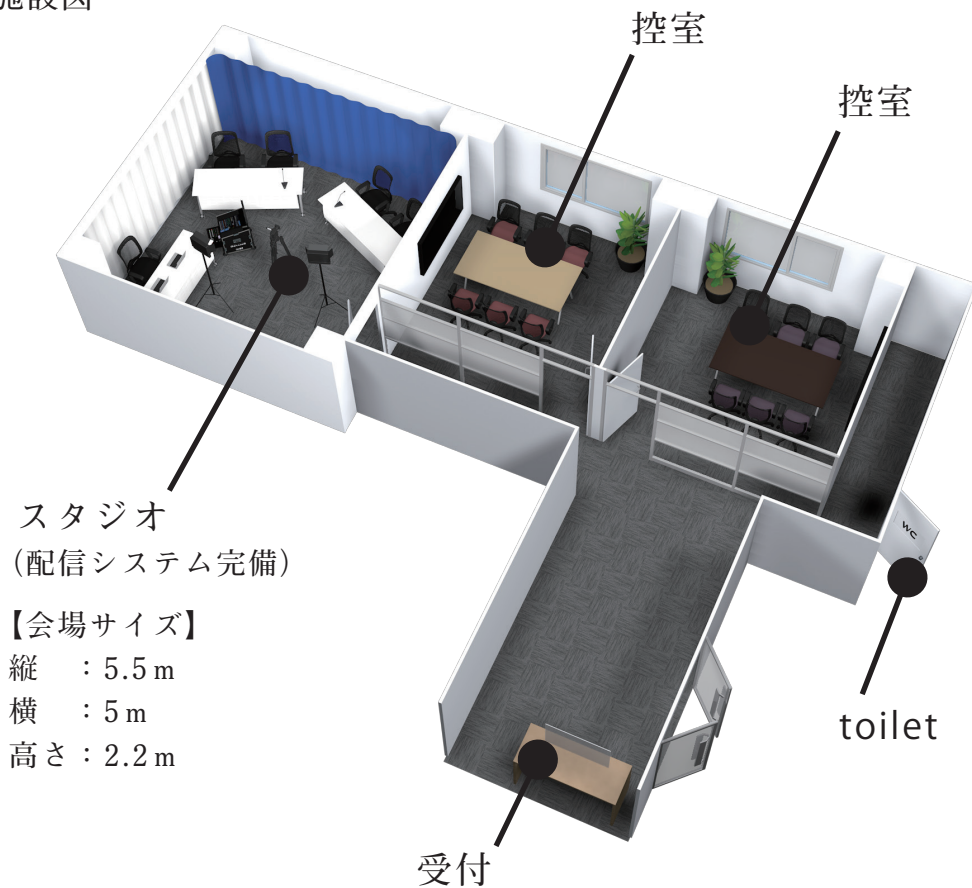

ビジネス向け 配信スタジオ

都営地下鉄 三田駅 A7 出口
徒歩 2分

JR 山手線 田町駅
徒歩 4分

- ・控室有り
- ・自動販売機有り
- ・コンビニ徒歩 1分

スタジオ施設図

料金プラン

- Standard - スタンダード - ¥200,000(税込)
- Special - スペシャル - ¥350,000(税込)
- Premium - プレミアム - ¥500,000(税込)

詳細は別紙またはWEBにて

全てのプランに
背景合成が可能な
設備が付属しています。

営業時間 10:00 ~ 19:00

住所 東京都港区芝 5-20-9
電音エンジニアリング株式会社 2階

電話番号 03-5875-3327
(受付時間 平日 10:00 ~ 18:00)

<https://denon-eng.com/on-sta/>