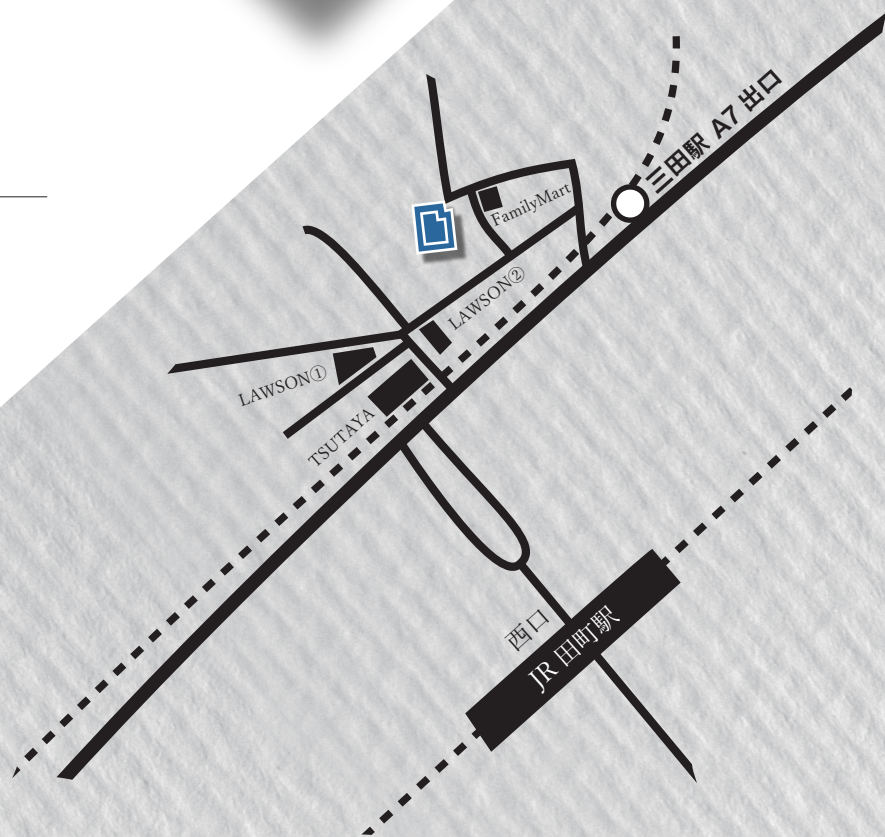

ビジネス向け 配信スタジオ

都営地下鉄 三田駅 A7 出口
徒歩 2分

JR 山手線 田町駅
徒歩 4分

- ・控室有り
- ・自動販売機有り
- ・コンビニ徒歩 1分

スタジオ施設図

料金プラン

- Standard - スタンダード - ¥200,000(税込)
- Special - スペシャル - ¥350,000(税込)
- Premium - プレミアム - ¥500,000(税込)

詳細は別紙またはWEBにて