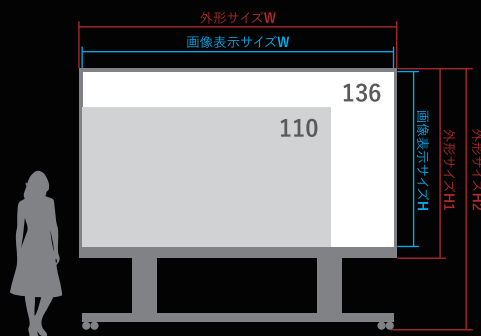

この大きさなのに、工事不要。
この大きさなのに、移動可能。

写真はイメージです

136inch

All in one Display

オフィスや会議室など様々な空間へスマートに適応します。高層階をはじめ、これまで大型モニターの搬入が不可能だった場所でも、ディスプレイ本体は分解ができることでスムーズな導入ができ、また取付工事も不要です。

LINE-UP

ファインピッチ LED ディスプレイ 2 種類
1.5mm ピッチ 136" FHD / 1.2mm ピッチ 110" FHD

SMD 型 LED

1 つのパッケージに 3 色 (RGB) の素子が入った SMD (Surface Mounted Device) 型 LED で構成される 3in1 タイプの LED を使用することで、RGB の素子ピッチが非常に細くなり 1in1 タイプよりも色を視認できる距離が短く、3m※でも視認が可能となります。

※136inch の視認距離 (110inch の場合は 2m)

製品	画像表示サイズ/mm		外形サイズ/mm		
	W	H	W	H1	H2
136 inch	3024	1701	3034.8	1821.2	2517.2
110 inch	2419.2	1360.8	2430	1481.1	2177.1